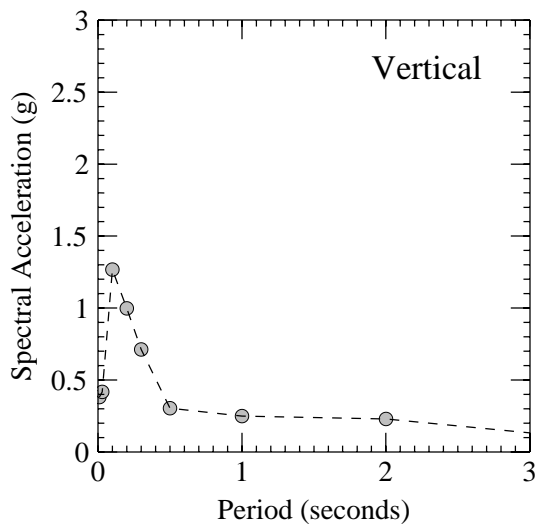

Period (sec)	SA (g)
PGA	0.3819
0.03	0.4183
0.10	1.2676
0.20	0.9974
0.30	0.7129
0.50	0.3051
1.00	0.2506
2.00	0.2300
4.00	0.0370

PGV (cm/sec)   23.9590