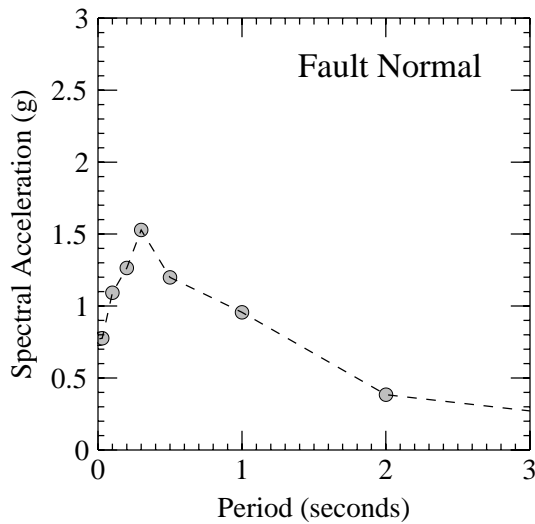

Northridge 1/17/94, 34.312N 118.481W

Period (sec)	SA (g)
PGA	0.7724
0.03	0.7760
0.10	1.0922
0.20	1.2645
0.30	1.5293
0.50	1.1994
1.00	0.9571
2.00	0.3849
4.00	0.1597

PGV (cm/sec) 111.990

Period (sec)	SA (g)
PGA	0.4670
0.03	0.5018
0.10	0.7684
0.20	1.5244
0.30	1.0239
0.50	0.6846
1.00	0.7817
2.00	0.4694
4.00	0.1396

PGV (cm/sec) 66.3530

Period (sec)	SA (g)
PGA	0.3819
0.03	0.4183
0.10	1.2676
0.20	0.9974
0.30	0.7129
0.50	0.3051
1.00	0.2506
2.00	0.2300
4.00	0.0370

PGV (cm/sec) 23.9590