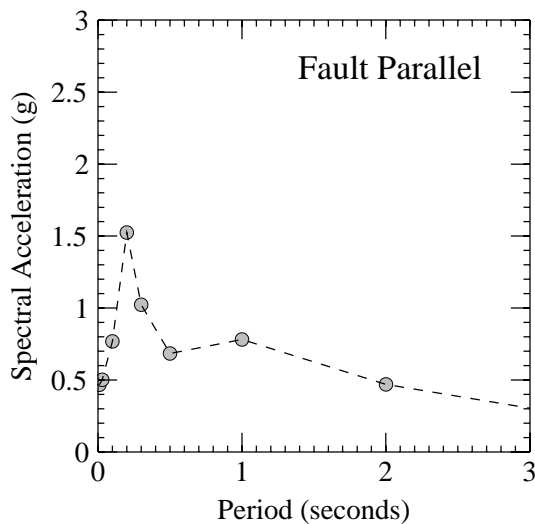

Northridge 1/17/94, 34.312N 118.481W

Period (sec)	SA (g)
PGA	0.7724
0.03	0.7760
0.10	1.0922
0.20	1.2645
0.30	1.5293
0.50	1.1994
1.00	0.9571
2.00	0.3849
4.00	0.1597

PGV (cm/sec) 111.990

Period (sec)	SA (g)
PGA	0.4670
0.03	0.5018
0.10	0.7684
0.20	1.5244
0.30	1.0239
0.50	0.6846
1.00	0.7817
2.00	0.4694
4.00	0.1396

PGV (cm/sec) 66.3530

Period (sec)	SA (g)
PGA	0.3819
0.03	0.4183
0.10	1.2676
0.20	0.9974
0.30	0.7129
0.50	0.3051
1.00	0.2506
2.00	0.2300
4.00	0.0370

PGV (cm/sec) 23.9590