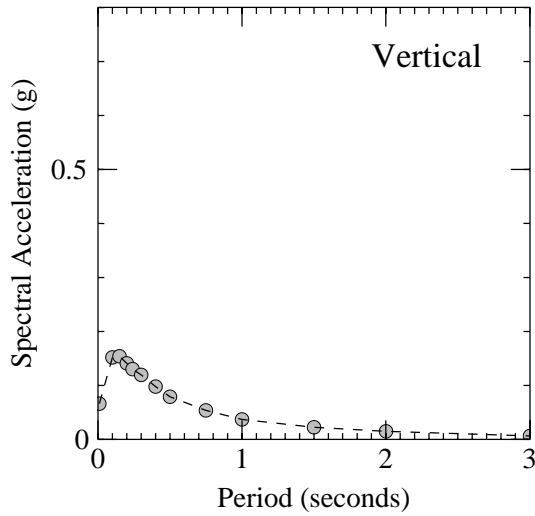

Pt Mugu 2/21/73, 34.40N, 119.18W

Period (sec)	SA (g)
PGA	0.1158
0.10	0.2168
0.15	0.2430
0.20	0.2521
0.23	0.2491
0.30	0.2390
0.40	0.2113
0.50	0.1806
0.75	0.1283
1.00	0.0936
1.50	0.0613
2.00	0.0404
3.00	0.0191
4.00	0.0106