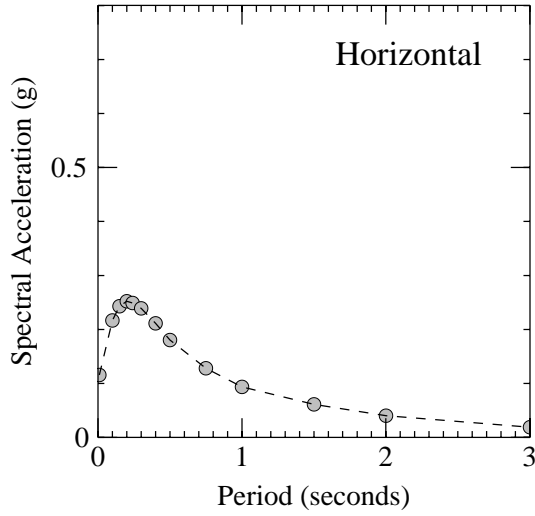

Pt Mugu 2/21/73, 34.40N, 119.18W

Period (sec)	SA (g)
PGA	0.1158
0.10	0.2168
0.15	0.2430
0.20	0.2521
0.23	0.2491
0.30	0.2390
0.40	0.2113
0.50	0.1806
0.75	0.1283
1.00	0.0936
1.50	0.0613
2.00	0.0404
3.00	0.0191
4.00	0.0106